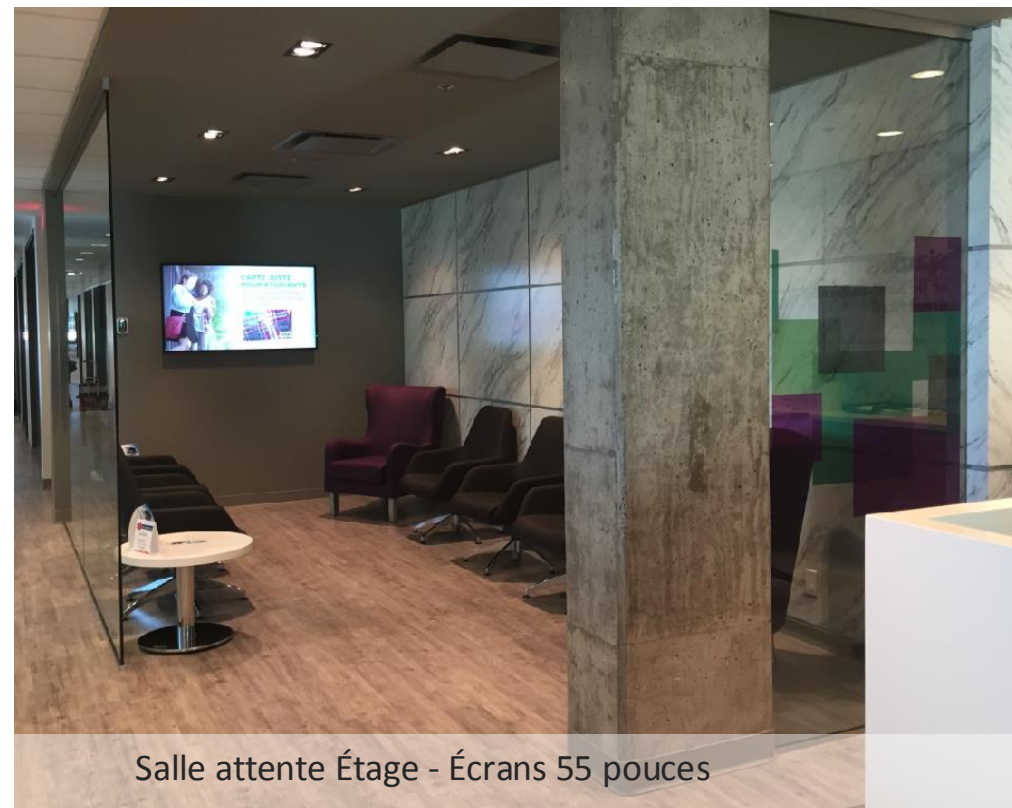

CD de Sault au Récollet Montréal-Nord – Sommaire installation – Septembre 2015

IMAJ Groupe conseil inc. - Relevé photos – Richard Tremblay

Attente zone guichets automatiques (42")

Salle attente Étage - Écrans 55 pouces

Réception étage

Écran 70 pouces avec cadre de finition

Salle attente RDC

Salle attente RDC