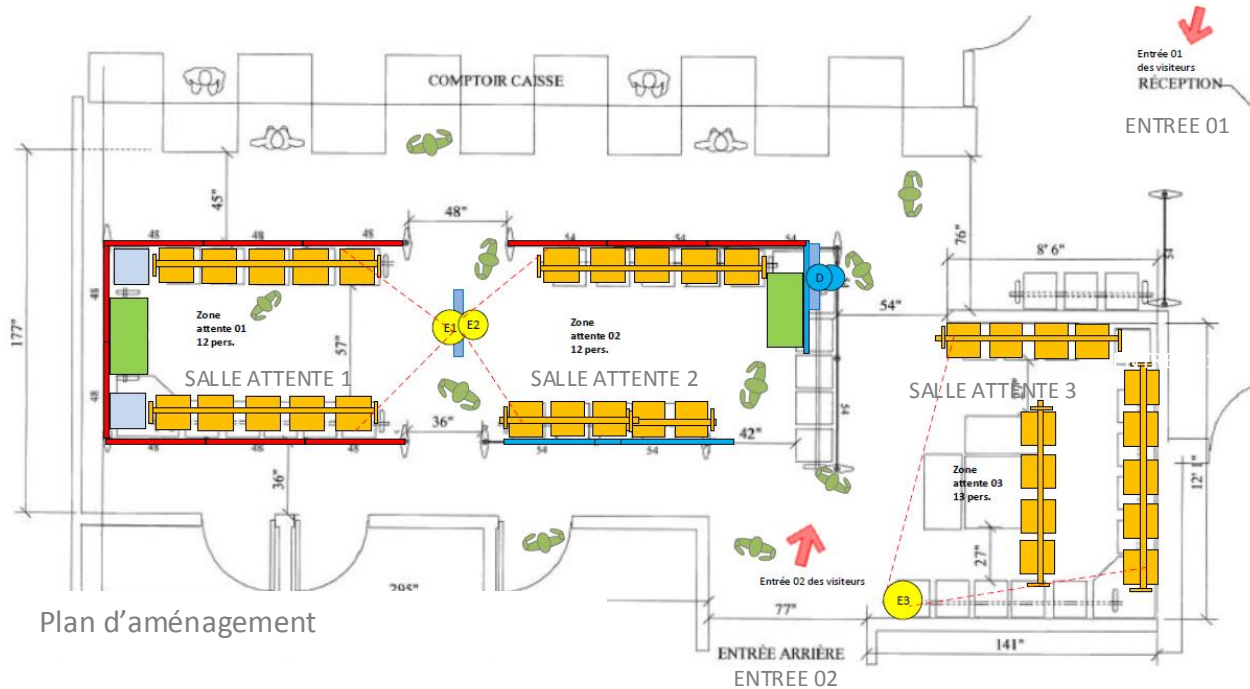

P14689 – CD Hull Aylmer Siège social – Système GFA – Gestion File d’Attente

Installation système SMI360 GFA - Fiche sommaire - Richard Tremblay - Février 2015

Plan d'aménagement