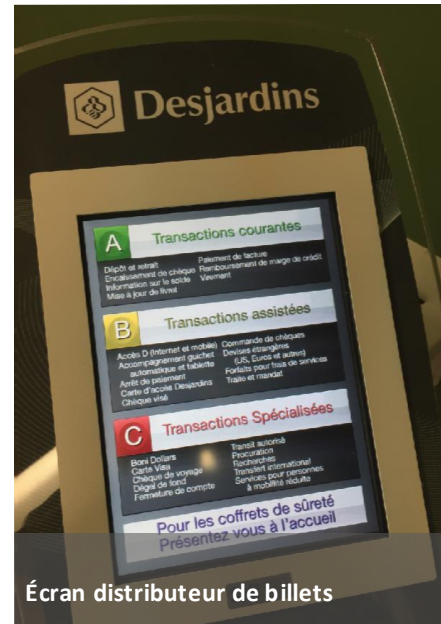

P15766 – CD Brome Missisquoi – Gestion File d'Attente et kiosques iPad

Installation système SMI360 GFA et iPadSMI - Fiche sommaire - Richard Tremblay - Décembre 2015

P15766 – CD Brome Missisquoi – SMI360 – Affichage dynamique

Installation système SMI Diffusion - Fiche sommaire - Richard Tremblay - Décembre 2015

Affichage dynamique SMI Diffusion
Écran 42 pouces avec boîtier sécurisé en inox