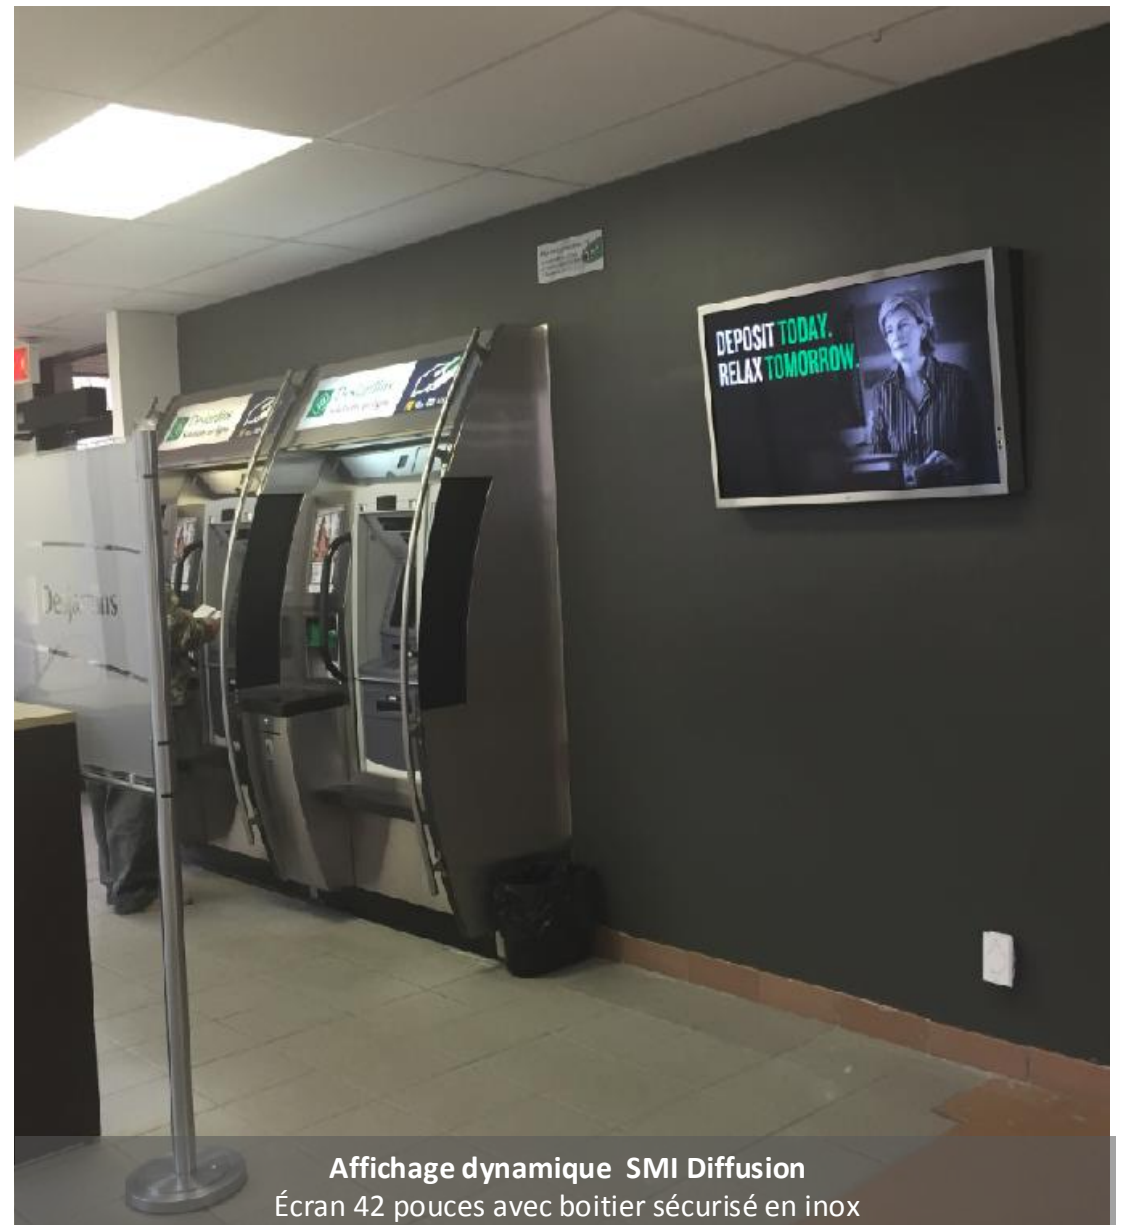

P15766 – CD Brome Missisquoi – Gestion File d'Attente et kiosques iPad

Installation système SMI360 GFA et iPadSMI - Fiche sommaire - Richard Tremblay - Décembre 2015

P15766 – CD Brome Missisquoi – SMI360 – Affichage dynamique

Installation système SMI Diffusion - Fiche sommaire - Richard Tremblay - Décembre 2015

Affichage dynamique SMI Diffusion
Écran 42 pouces avec boîtier sécurisé en inox