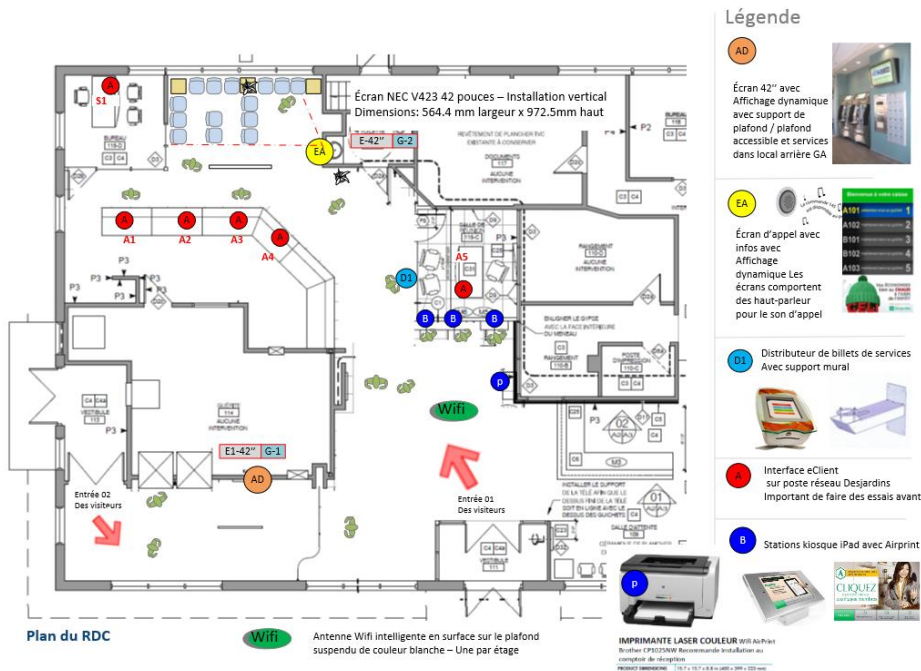

P15766 – CD Brome Missisquoi – Gestion File d'Attente et kiosques iPad

Installation système SMI360 GFA et iPadSMI - Fiche sommaire - Richard Tremblay - Décembre 2015

P15766 – CD Brome Missisquoi – SMI360 – Affichage dynamique

Installation système SMI Diffusion - Fiche sommaire - Richard Tremblay - Décembre 2015

Affichage dynamique SMI Diffusion
Écran 42 pouces avec boîtier sécurisé en inox