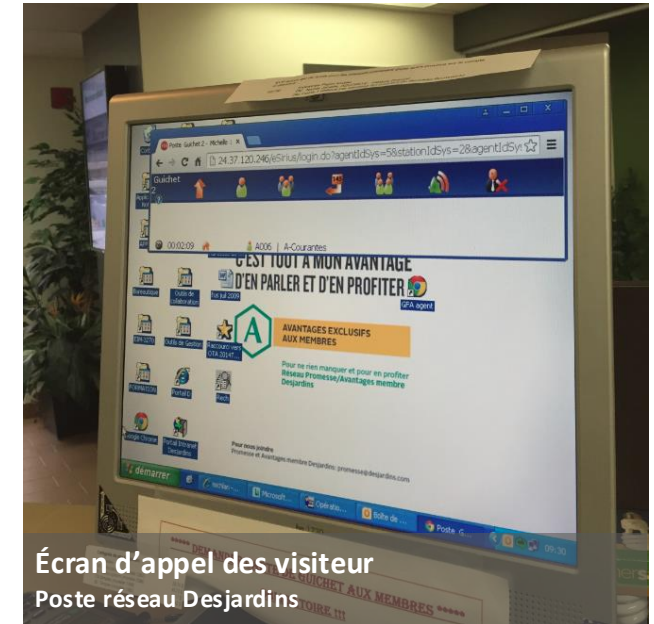

P15766 – CD Brome Missisquoi – Gestion File d'Attente et kiosques iPad

Installation système SMI360 GFA et iPadSMI - Fiche sommaire - Richard Tremblay - Décembre 2015

P15766 – CD Brome Missisquoi – SMI360 – Affichage dynamique

Installation système SMI Diffusion - Fiche sommaire - Richard Tremblay - Décembre 2015

Affichage dynamique SMI Diffusion
Écran 42 pouces avec boîtier sécurisé en inox