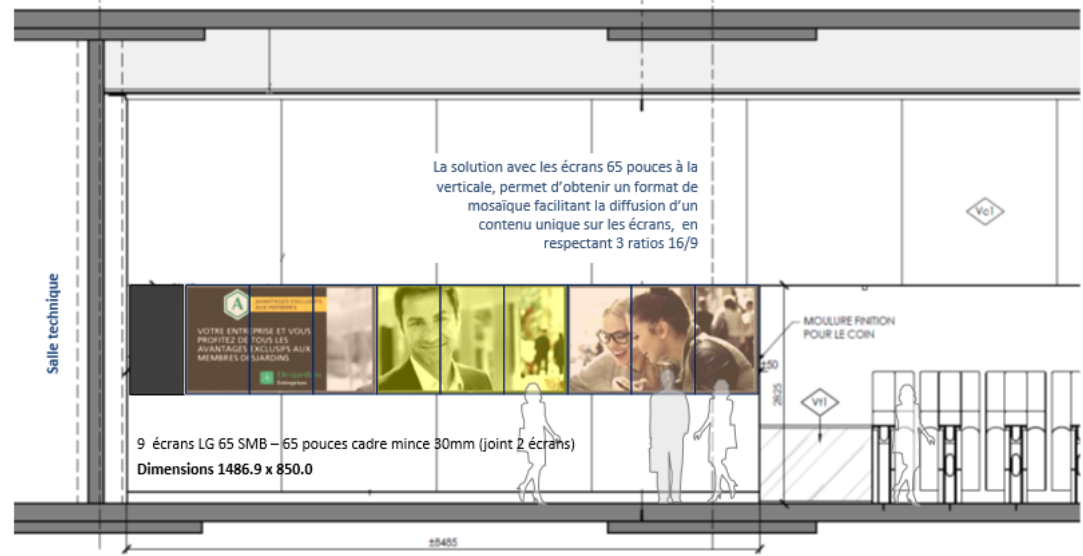

SOMMAIRE D'INSTALLATION

SERVICE DE CARTES DESJARDINS

NOUVEL IMMEUBLE
450, boul. De Maisonneuve Ouest
Montréal (Québec)

SUPERFICIE: 275 000 PC
11 ÉTAGES

PROJET

INTÉGRATION
TECHNOLOGIQUE
SOLUTION IMAJ180

AFFICHAGE
DYNAMIQUE MULTIRÉSEAU
MULTIPLATEFORME

SOLUTION IPTV IMAJ180
KEY DIGITAL AVEC GESTION
DOMOTIQUE CONTROL4

- MOSAÏQUE 9 ÉCRANS VERTICAUX DE 65 POUCES DANS LE HALL D'ENTRÉE
- RÉSEAU DE 57 ÉCRANS RÉPARTIS SUR 11 ÉTAGES

imaj

Solution imaj180 IPTV - Diffusion sur plusieurs formats dans la mosaïque d'écrans

NOUVEL IMMEUBLE
450, boul. De Maisonneuve Ouest
Montréal (Québec)

SUPERFICIE: 275 000 PC
11 ÉTAGES

PROJET

INTÉGRATION
TECHNOLOGIQUE
SOLUTION IMAJ 180

AFFICHAGE
DYNAMIQUE MULTIRÉSEAU
MULTIPLATEFORME

SOLUTION IPTV IMAJ 180
KEY DIGITAL AVEC GESTION
DOMOTIQUE CONTROL4