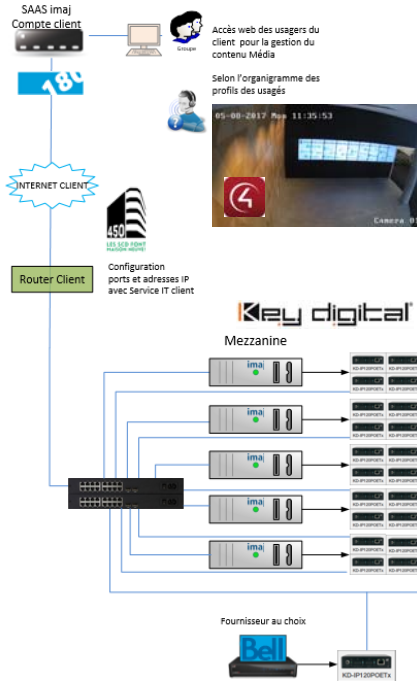

RÉSEAU DE 57 ÉCRANS RÉPARTIS SUR 11 ÉTAGES