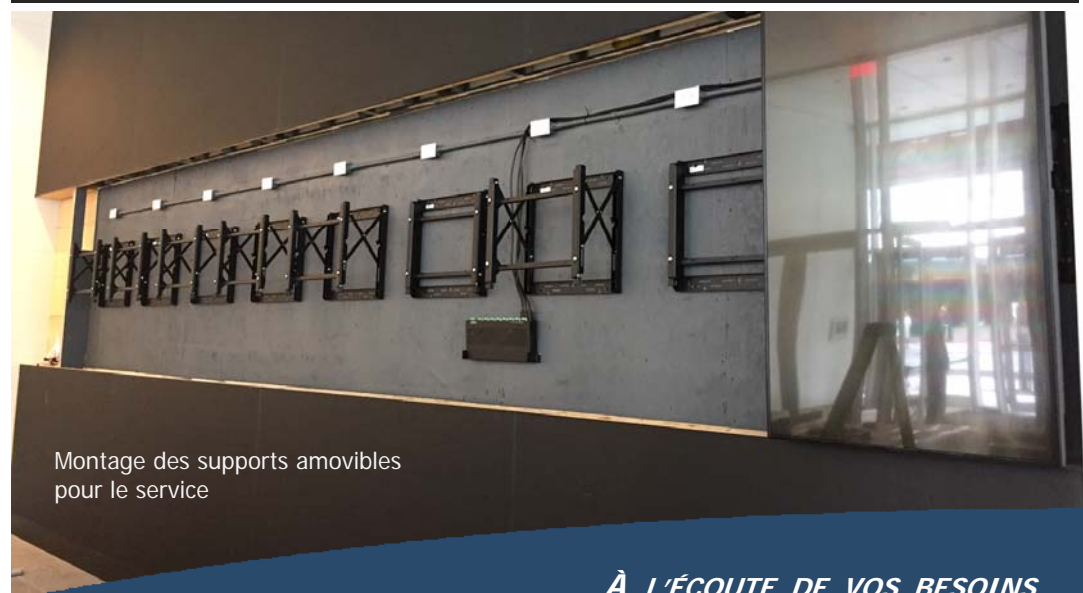

SOMMAIRE D'INSTALLATION

SERVICE DE CARTES DESJARDINS

NOUVEL IMMEUBLE
450, boul. De Maisonneuve Ouest
Montréal (Québec)

SUPERFICIE: 275 000 PC
11 ÉTAGES

PROJET

INTÉGRATION
TECHNOLOGIQUE
SOLUTION IMAJ180

AFFICHAGE
DYNAMIQUE MULTIRÉSEAU
MULTIPLATEFORME

SOLUTION IPTV IMAJ180
KEY DIGITAL AVEC GESTION
DOMOTIQUE CONTROL4

- MOSAÏQUE 9 ÉCRANS VERTICAUX DE 65 POUCES DANS LE HALL D'ENTRÉE
- RÉSEAU DE 57 ÉCRANS RÉPARTIS SUR 11 ÉTAGES

imaj

Solution imaj180 IPTV - Diffusion sur plusieurs formats dans la mosaïque d'écrans