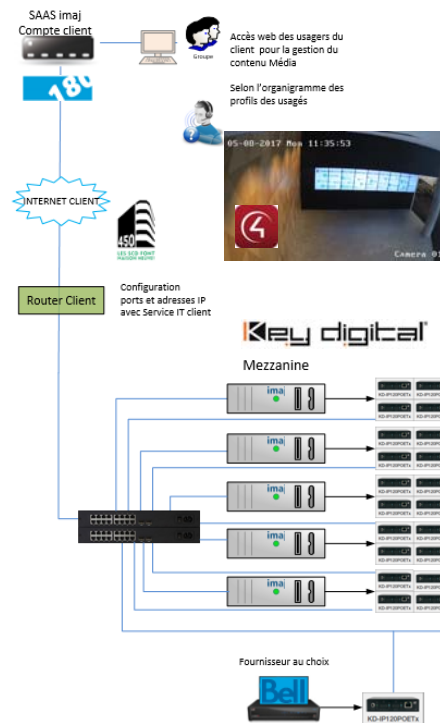

SOLUTION IPTV IMAJ180
KEY DIGITAL AVEC GESTION
DOMOTIQUE CONTROL4

- MOSAÏQUE 9 ÉCRANS VERTICAUX DE 65 POUCES DANS LE HALL D'ENTRÉE
- RÉSEAU DE 57 ÉCRANS RÉPARTIS SUR 11 ÉTAGES

imaj

Solution imaj180 IPTV - Diffusion sur plusieurs formats dans la mosaïque d'écrans

À L'ÉCOUTE DE VOS BESOINS

SOMMAIRE D'INSTALLATION IMAJ180 - SERVICE DE CARTES DESJARDINS

Serveurs /player imaj180 avec émetteurs/récepteurs Key digital

SOMMAIRE D'INSTALLATION

SERVICE DE CARTES DESJARDINS

NOUVEL IMMEUBLE
450, boul. De Maisonneuve Ouest
Montréal (Québec)

SUPERFICIE: 275 000 PC
11 ÉTAGES

PROJET

INTÉGRATION
TECHNOLOGIQUE
SOLUTION IMAJ 180

AFFICHAGE
DYNAMIQUE MULTIRÉSEAU
MULTIPLATEFORME

SOLUTION IPTV IMAJ 180
KEY DIGITAL AVEC GESTION
DOMOTIQUE CONTROL4

- MOSAÏQUE 9 ÉCRANS VERTICAUX DE 65 POUCES DANS LE HALL D'ENTRÉE
- RÉSEAU DE 57 ÉCRANS RÉPARTIS SUR 11 ÉTAGES

Cabinet technique ventilé et sécurisé pour solution imaj180 IPTV - Key Digital

RÉSEAU DE 57 ÉCRANS RÉPARTIS SUR 11 ÉTAGES