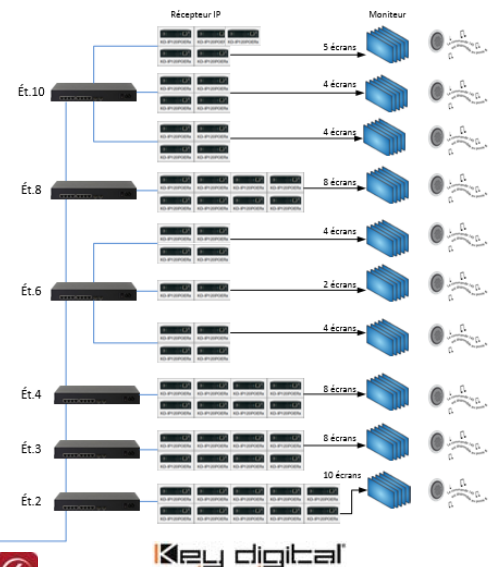

NOUVEL IMMEUBLE
450, boul. De Maisonneuve Ouest
Montréal (Québec)

SUPERFICIE: 275 000 PC
11 ÉTAGES

PROJET

INTÉGRATION
TECHNOLOGIQUE
SOLUTION IMAJ 180

AFFICHAGE
DYNAMIQUE MULTIRÉSEAU
MULTIPLATEFORME

SOLUTION IPTV IMAJ 180
KEY DIGITAL AVEC GESTION
DOMOTIQUE CONTROL4

- MOSAÏQUE 9 ÉCRANS VERTICAUX DE 65 POUCES DANS LE HALL D'ENTRÉE
- RÉSEAU DE 57 ÉCRANS RÉPARTIS SUR 11 ÉTAGES

Cabinet technique ventilé et sécurisé pour solution imaj180 IPTV - Key Digital

RÉSEAU DE 57 ÉCRANS RÉPARTIS SUR 11 ÉTAGES

Simulation d'une matrice de répartition des serveurs (player) et groupes de diffusion (Contenu distinct)

ACCUEIL REZ-DE-CHAUSSÉE

À L'ÉCOUTE DE VOS BESOINS

SOMMAIRE D'INSTALLATION IMAJ180 - SERVICE DE CARTES DESJARDINS

SOLUTION IPTV IMAJ 180
KEY DIGITAL AVEC GESTION
DOMOTIQUE CONTROL4

- MOSAÏQUE 9 ÉCRANS VERTICAUX DE 65 POUCES DANS LE HALL D'ENTRÉE
- RÉSEAU DE 57 ÉCRANS RÉPARTIS SUR 11 ÉTAGES

imaj

RÉSEAU DE 57 ÉCRANS RÉPARTIS SUR 11 ÉTAGES