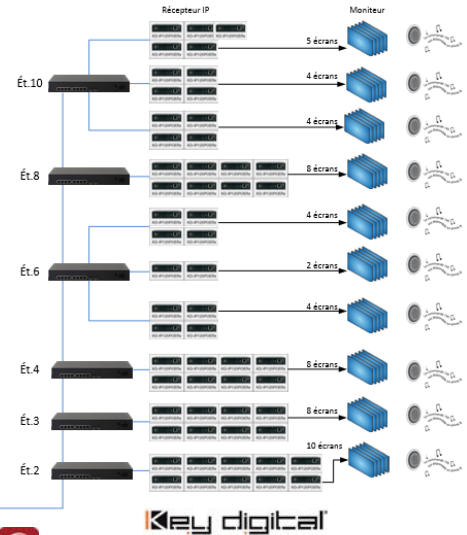

SOMMAIRE D'INSTALLATION IMAJ180 - SERVICE DE CARTES DESJARDINS

SOMMAIRE D'INSTALLATION

SERVICE DE CARTES DESJARDINS

NOUVEL IMMEUBLE
450, boul. De Maisonneuve Ouest
Montréal (Québec)

SUPERFICIE: 275 000 PC
11 ÉTAGES

PROJET

INTÉGRATION
TECHNOLOGIQUE
SOLUTION IMAJ 180

AFFICHAGE
DYNAMIQUE MULTIRÉSEAU
MULTIPLATEFORME

SOLUTION IPTV IMAJ 180
KEY DIGITAL AVEC GESTION
DOMOTIQUE CONTROL4

- MOSAÏQUE 9 ÉCRANS VERTICAUX DE 65 POUCES DANS LE HALL D'ENTRÉE
- RÉSEAU DE 57 ÉCRANS RÉPARTIS SUR 11 ÉTAGES

imaj

RÉSEAU DE 57 ÉCRANS RÉPARTIS SUR 11 ÉTAGES

Control4

ACCUEIL REZ-DE-CHAUSSEE

À L'ÉCOUTE DE VOS BESOINS