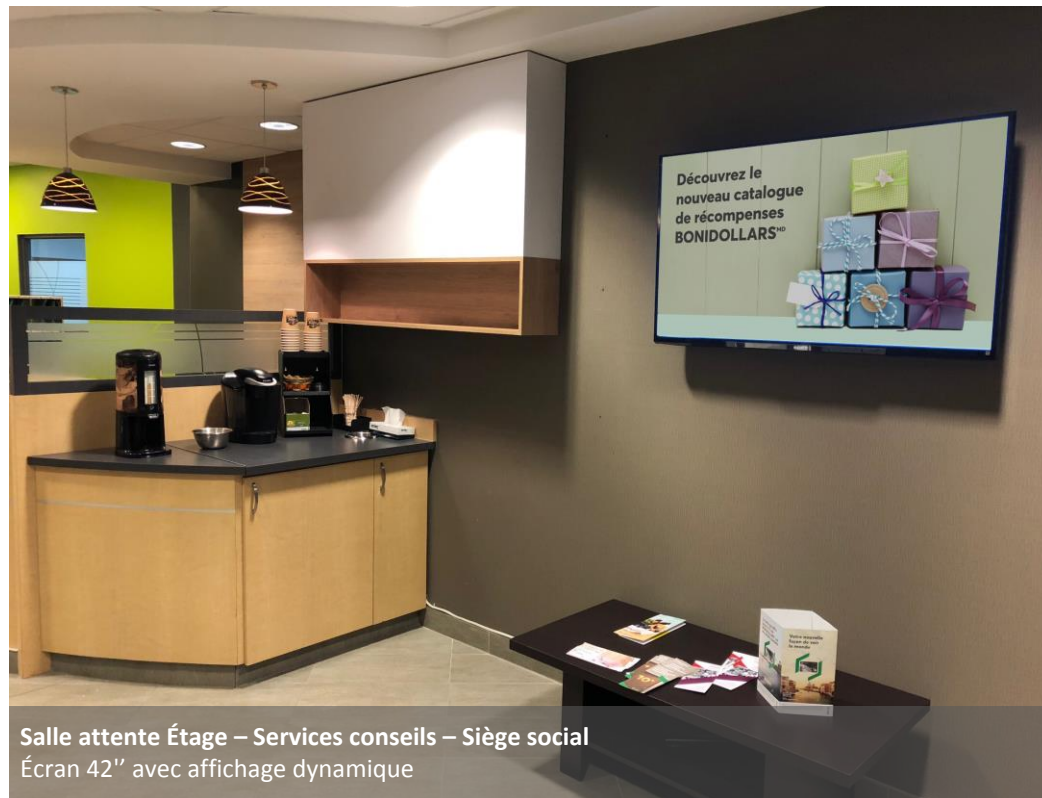

P17895 – CD Sainte-Agathe-des-Monts – Gestion File d’Attente et affichage dynamique

Installation des solutions IMAJ Expérience et IMAJ Diffusion - Fiche sommaire - Richard Tremblay - Décembre 2017

Écran d’appel avec affichage dynamique intégré

Écran distributeur de billets compact

P17895 – CD Sainte-Agathe-des-Monts – Gestion File d'Attente et affichage dynamique

Installation des solutions IMAJ Expérience et IMAJ Diffusion - Fiche sommaire - Richard Tremblay - Décembre 2017

Réception et zone caissiers – CDS Val-David
Écran 42" avec affichage dynamique

Salle attente Étage – Services conseils – Siège social
Écran 42" avec affichage dynamique

Zone Guichets automatiques – Siège social
Écran 42" avec boîtier sécurisé avec affichage dynamique