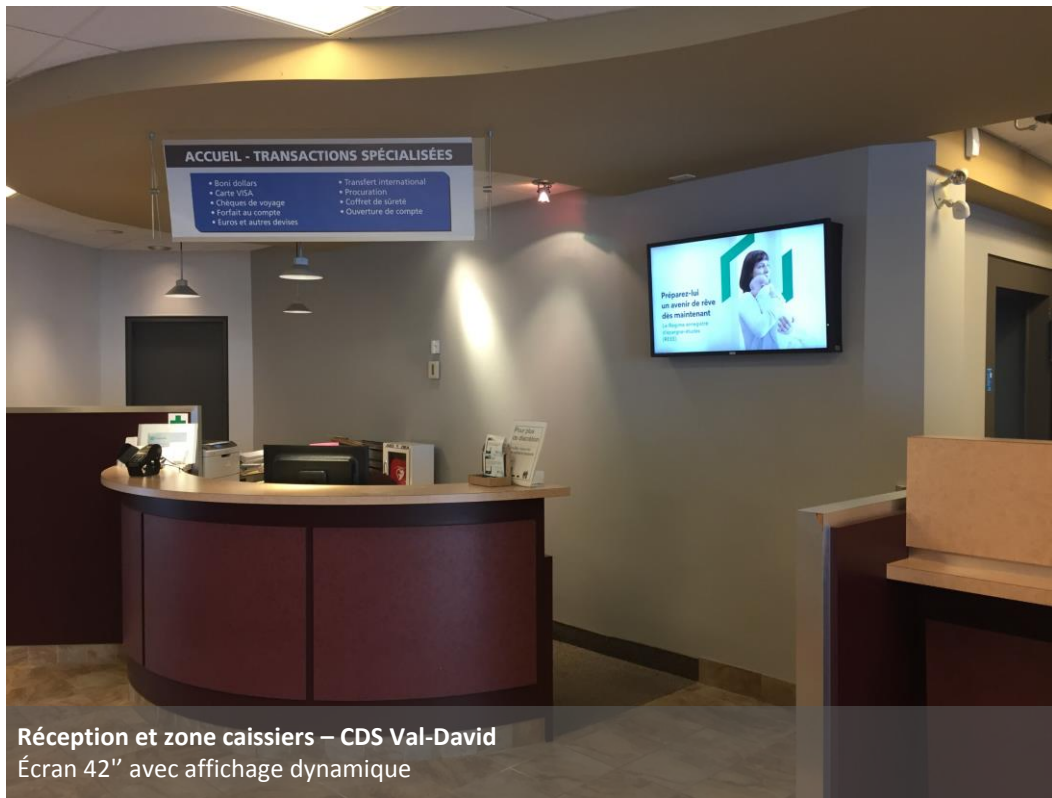

P17895 – CD Sainte-Agathe-des-Monts – Gestion File d’Attente et affichage dynamique

Installation des solutions IMAJ Expérience et IMAJ Diffusion - Fiche sommaire - Richard Tremblay - Décembre 2017

Écran d’appel avec affichage dynamique intégré

Écran distributeur de billets compact

P17895 – CD Sainte-Agathe-des-Monts – Gestion File d'Attente et affichage dynamique

Installation des solutions IMAJ Expérience et IMAJ Diffusion - Fiche sommaire - Richard Tremblay - Décembre 2017

Réception et zone caissiers – CDS Val-David
Écran 42" avec affichage dynamique

Salle attente Étage – Services conseils – Siège social
Écran 42" avec affichage dynamique

Zone Guichets automatiques – Siège social
Écran 42" avec boîtier sécurisé avec affichage dynamique