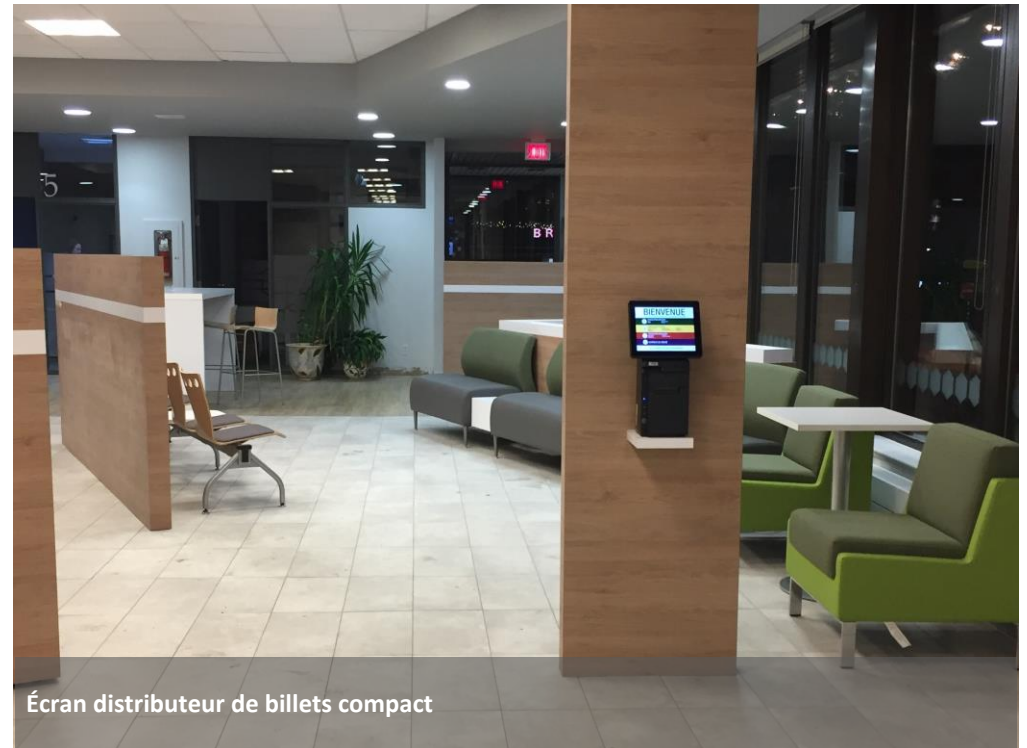

P17895 – CD Sainte-Agathe-des-Monts – Gestion File d’Attente et affichage dynamique

Installation des solutions IMAJ Expérience et IMAJ Diffusion - Fiche sommaire - Richard Tremblay - Décembre 2017

Écran d’appel avec affichage dynamique intégré

Écran distributeur de billets compact

P17895 – CD Sainte-Agathe-des-Monts – Gestion File d'Attente et affichage dynamique

Installation des solutions IMAJ Expérience et IMAJ Diffusion - Fiche sommaire - Richard Tremblay - Décembre 2017

Réception et zone caissiers – CDS Val-David
Écran 42" avec affichage dynamique

Salle attente Étage – Services conseils – Siège social
Écran 42" avec affichage dynamique

Zone Guichets automatiques – Siège social
Écran 42" avec boîtier sécurisé avec affichage dynamique