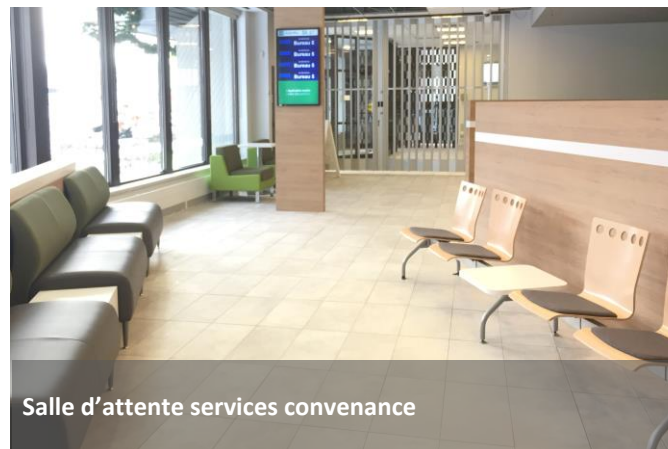

P17895 – CD Sainte-Agathe-des-Monts – Gestion File d’Attente et affichage dynamique

Installation des solutions IMAJ Expérience et IMAJ Diffusion - Fiche sommaire - Richard Tremblay - Décembre 2017

Écran d’appel avec affichage dynamique intégré

Écran distributeur de billets compact

P17895 – CD Sainte-Agathe-des-Monts – Gestion File d'Attente et affichage dynamique

Installation des solutions IMAJ Expérience et IMAJ Diffusion - Fiche sommaire - Richard Tremblay - Décembre 2017

Réception et zone caissiers – CDS Val-David
Écran 42" avec affichage dynamique

Salle attente Étage – Services conseils – Siège social
Écran 42" avec affichage dynamique

Zone Guichets automatiques – Siège social
Écran 42" avec boîtier sécurisé avec affichage dynamique