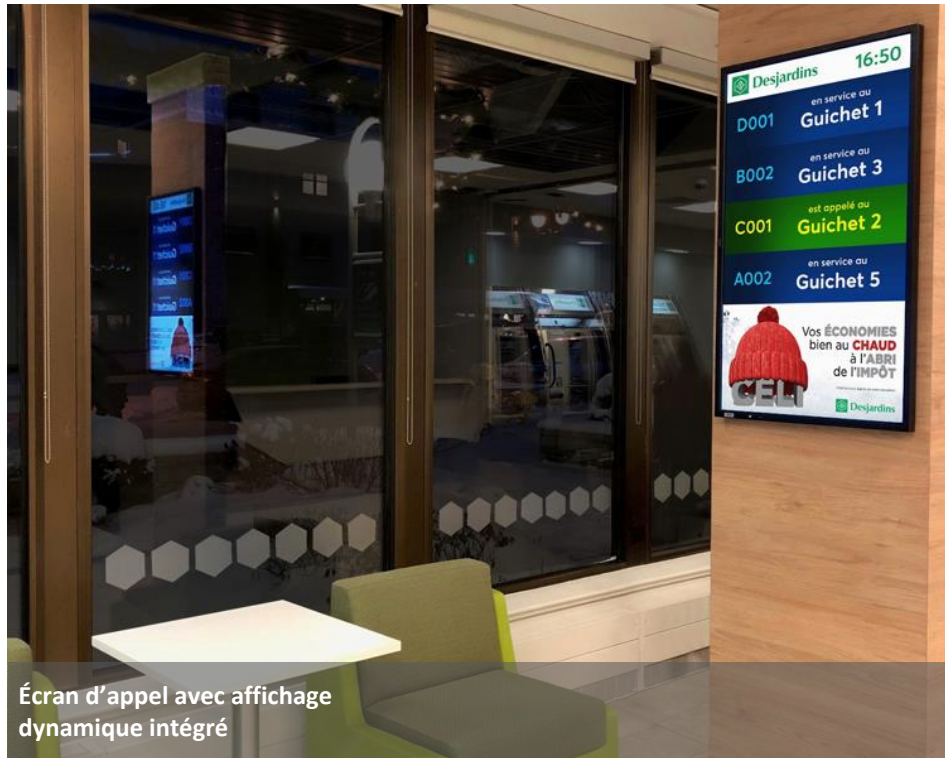

P17895 – CD Sainte-Agathe-des-Monts – Gestion File d’Attente et affichage dynamique

Installation des solutions IMAJ Expérience et IMAJ Diffusion - Fiche sommaire - Richard Tremblay - Décembre 2017

Écran d’appel avec affichage dynamique intégré

Écran distributeur de billets compact

P17895 – CD Sainte-Agathe-des-Monts – Gestion File d'Attente et affichage dynamique

Installation des solutions IMAJ Expérience et IMAJ Diffusion - Fiche sommaire - Richard Tremblay - Décembre 2017

Réception et zone caissiers – CDS Val-David
Écran 42" avec affichage dynamique

Salle attente Étage – Services conseils – Siège social
Écran 42" avec affichage dynamique

Zone Guichets automatiques – Siège social
Écran 42" avec boîtier sécurisé avec affichage dynamique